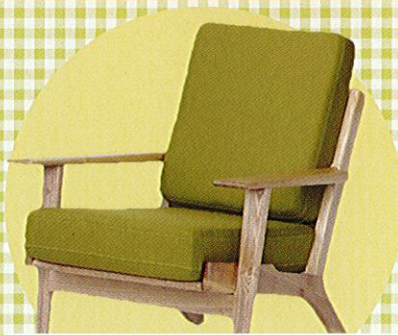

椅子の汚れ・・・そのまま諦めますか？

イス クリーニング

布張りイス

布張り一人掛けソファ

布張り事務イス

布張りソファ

コーヒーマシンのシミやペットが粗相した
汚れも綺麗になります。
おうちにある椅子で気になるものが
あれば私たちにお任せください。

お客様のために丁寧に仕事をし、綺麗にすることを約束します☆